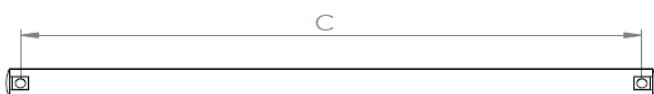

AQUAMARINE HORIZONTAL

LOJIMAX

Design Radiators

3D ИЗГЛЕД

ТЕХНИЧЕСКА ИНФОРМАЦИЯ

БРОЙ ГЛИДЕРИ	ВИСОЧИНА (ММ) "В"	ИНСТАЛАЦ. ВИСОЧИНА (ММ) "L"	ШИРИНА (ММ) "А"	МЕЖДУСОВА ШИРИНА (ММ) "С"	ИНСТАЛАЦ. ШИРИНА (ММ) "Н"
2			800	745	600
3	238	162	900	845	700
4	319	243	1000	945	800
5	400	324	1100	1045	900
6	481	405	1200	1145	1000
7			1300	1245	1100
8			1400	1345	1200
9			1500	1445	1300
10			1600	1545	1400
11			1700	1645	1500
12			1800	1745	1600
	DO =	108-128 MM	1900	1845	1700
	DM =	77-97 MM	2000	1945	1800

МОНТАЖЕН СЕТ

МОНТАЖЕН ЕЛЕМЕНТ РАД. X 4	МОНТАЖЕН ЕЛЕМЕНТ СТЕНА X 4	ВИНТ ЗА СТЕНА X 4	ВИНТ ЗА РАДИАТОРА X 4
ОБЕЗВЪЗДУШИТЕЛ X 1	ТАПА X 1	ДЕКОРАТИВНА КАПАЧКА X 2	ДЮБЕЛ X 4

1	РАДИАТОР
2	МОНТАЖЕН ЕЛЕМЕНТ РАД.
3	ВИНТ ЗА РАДИАТОРА
4	ВИНТ ЗА СТЕНА
5	ФИКСИРАЩ ВИНТ
6	МОНТАЖЕН ЕЛЕМЕНТ СТЕНА
7	ДЮБЕЛ
8	СТЕНА
9	
10	