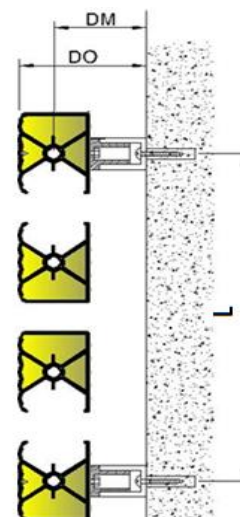

AQUAMARINE HORIZONTAL

LOJIMAX

Design Radiators

3D ИЗГЛЕД

ТЕХНИЧЕСКА ИНФОРМАЦИЯ

БРОЙ ГЛИДЕРИ	ВИСОЧИНА (ММ) "В"	ИНСТАЛАЦ. ВИСОЧИНА (ММ) "L"	ШИРИНА (ММ) "А"	МЕЖДУСОВА ШИРИНА (ММ) "С"	ИНСТАЛАЦ. ШИРИНА (ММ) "Н"
2			800	745	600
3	238	162	900	845	700
4	319	243	1000	945	800
5	400	324	1100	1045	900
6	481	405	1200	1145	1000
7			1300	1245	1100
8			1400	1345	1200
9			1500	1445	1300
10			1600	1545	1400
11			1700	1645	1500
12			1800	1745	1600
	DO =	108-128 MM	1900	1845	1700
	DM =	77-97 MM	2000	1945	1800

МОНТАЖЕН СЕТ

МОНТАЖЕН ЕЛЕМЕНТ РАД. X 4	МОНТАЖЕН ЕЛЕМЕНТ СТЕНА X 4	ВИНТ ЗА СТЕНА X 4	ВИНТ ЗА РАДИАТОРА X 4
ОБЕЗВЪЗДУШИТЕЛ X 1	ТАПА X 1	ДЕКОРАТИВНА КАПАЧКА X 2	ДЮБЕЛ X 4

1	РАДИАТОР
2	МОНТАЖЕН ЕЛЕМЕНТ РАД.
3	ВИНТ ЗА РАДИАТОРА
4	ВИНТ ЗА СТЕНА
5	ФИКСИРАЩ ВИНТ
6	МОНТАЖЕН ЕЛЕМЕНТ СТЕНА
7	ДЮБЕЛ
8	СТЕНА
9	
10	

ФИКСИРАЩ ВИНТ X 4